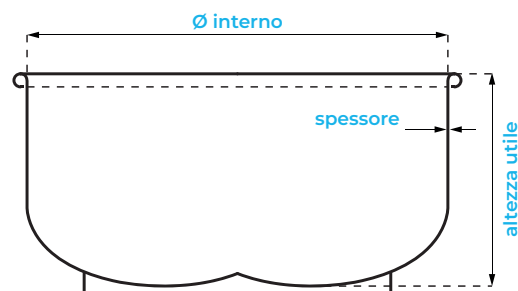

# Vasca tuffante con bordo arricciato

Disponibile sia in versione fissa che estraibile

## Finiture speciali disponibili

Possibilità di scegliere un'unica finitura o finiture differenti per l'interno e l'esterno

Fiorettatura

Lucidatura

Satinatura

Litri	Kg	Diametro x altezza (mm)	Spessore
70	40	528 x 330	2,0
150	100	698 x 430	2,5
210	130	798 x 430	2,5
230	160	798 x 500	2,5
300	200	898 x 500	3,0