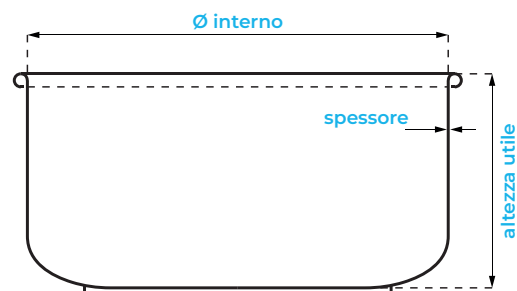

Vasca spirale con bordo arricciato

Disponibile sia in versione fissa che estraibile

Finiture speciali disponibili

Possibilità di scegliere un'unica finitura o finiture differenti per l'interno e l'esterno

Fiorettatura

Lucidatura

Satinatura

Litri	Kg	Diametro x altezza (mm)	Spessore
45	30	450 x 290	2,0
45	30	450 x 300	2,0
50	30	450 x 315	2,0
50	30	528 x 250	2,0
60	40	528 x 300	2,0
70	50	528 x 350	2,0
80	50	598 x 300	2,5
95	60	598 x 360	2,5
120	75	658 x 370	2,5
120	80	698 x 360	2,5
145	100	698 x 410	2,5
180	120	748 x 440	2,5
190	120	798 x 400	2,5
200	130	798 x 415	2,5
220	150	798 x 460	2,5
230	160	798 x 480	2,5
250	160	898 x 420	3,0
255	160	848 x 490	3,0
270	200	898 x 450	3,0
290	200	898 x 480	3,0
320	220	998 x 440	3,0
350	250	998 x 480	3,0
430	300	1098 x 500	3,0