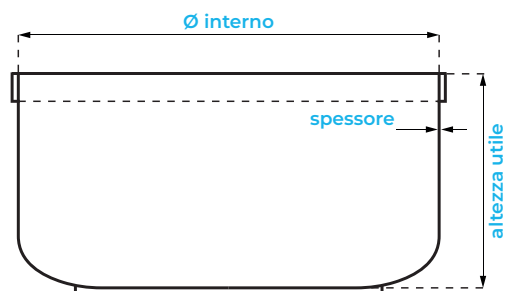

Vasca spirale con bordo ad anello

Disponibile sia in versione fissa che estraibile

Finiture speciali disponibili

Possibilità di scegliere un'unica finitura o finiture differenti per l'interno e l'esterno

Fiorettatura

Lucidatura

Satinatura

Litri	Kg	Diametro x altezza (mm)	Spessore	Anello
45	30	450 x 290	2,0	40 x 10
45	30	450 x 300	2,0	40 x 10
50	30	450 x 315	2,0	40 x 10
50	30	528 x 250	2,0	40 x 10
60	40	528 x 300	2,0	40 x 10
70	50	528 x 350	2,0	40 x 10
80	50	598 x 300	2,5	40 x 10
95	60	598 x 360	2,5	40 x 10
120	75	658 x 370	2,5	40 x 10
120	80	698 x 360	2,5	40 x 10
145	100	698 x 410	2,5	40 x 10
180	120	748 x 440	2,5	50 x 10
190	120	798 x 400	2,5	50 x 12
200	130	798 x 415	2,5	50 x 12
220	150	798 x 460	2,5	50 x 12
230	160	798 x 480	2,5	50 x 12
250	160	898 x 410	3,0	50 x 12
250	160	898 x 420	3,0	50 x 12
255	160	848 x 490	3,0	60 x 12
270	200	898 x 450	3,0	60 x 12
290	200	898 x 480	3,0	60 x 12
320	220	998 x 450	3,0	60 x 12
320	230	898 x 570	3,0	60 x 12
350	250	998 x 480	3,0	70 x 12
380	270	998 x 520	3,0	70 x 12
430	300	1098 x 500	3,0	70 x 12