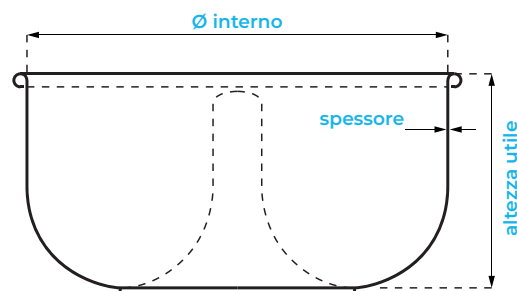

Vasca forcella con bordo arricciato

Disponibile in versione fissa o
su specifica del cliente anche estraibile

Finiture speciali disponibili

Possibilità di scegliere un'unica finitura o
finiture differenti per l'interno e l'esterno

Fiorettatura

Lucidatura

Satinatura

Litri	Diametro x altezza (mm)	Spessore
65	598 x 280	2,5
90	658 x 310	2,5
120	718 x 350	2,5
175	798 x 380	2,5
230	898 x 445	3,0
330	998 x 485	3,0

STEELBAU s.r.l.

Via Bacchiglione, 36 36033 Isola Vicentina (VI), ITALY
Telefono +39 0445 575510 - C.F. e P.IVA 02253930248