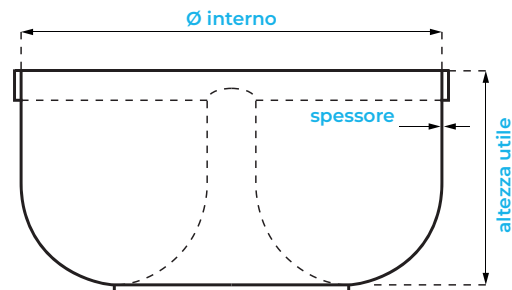

# Vasca forcella con bordo ad anello

Disponibile in versione fissa o  
su specifica del cliente anche estraibile

## Finiture speciali disponibili

Possibilità di scegliere un'unica finitura o  
finiture differenti per l'interno e l'esterno

Fiorettatura

Lucidatura

Satinatura

Litri	Diametro x altezza (mm)	Spessore	Anello
65	598 x 280	2,5	40 x 10
90	658 x 310	2,5	40 x 10
120	718 x 350	2,5	40 x 10
175	798 x 380	2,5	50 x 12
230	898 x 430/445	3,0	50 x 12
330	998 x 475/485	3,0	50 x 12